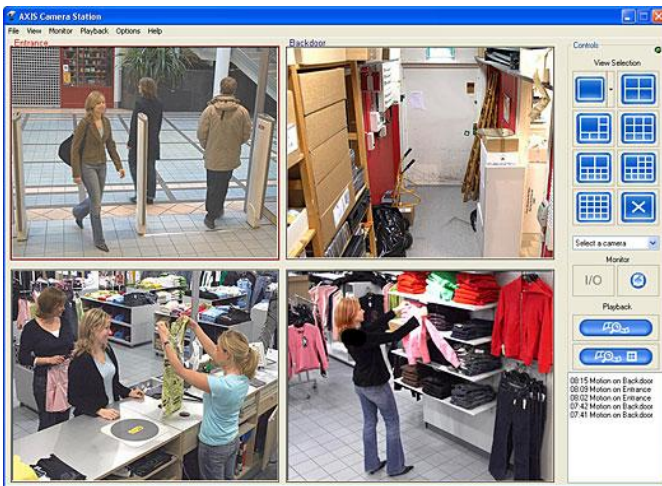

AXIS Q1755 FULL HD Networkcamera

Axis Communications, leverancier van netwerkvideoproducten, introduceert de eerste netwerkcamera met de beeldkwaliteit van high definition televisie (HDTV). De resolutie, kleurweergave en frame rate komen overeen met de standaarden die zijn bepaald door de SMPTE (organisatie voor standaardisatie voor film en tv-industrie). Als deze AXIS Q1755 aan een HDTV-monitor wordt verbonden ontstaat haarscherp beeld tot op detailniveau. Dit maakt de netwerkcamera bijzonder geschikt voor plaatsen waar hoge eisen worden gesteld aan veiligheid, zoals op luchthavens, bij paspoortcontroles en in casino's.

Doordat de netwerkcamera HDTV ondersteunt, levert het beelden met 1080 en 720 beeldlijnen, in plaats van de huidige tv-standaard van 576 beeldlijnen. Dit zorgt voor haarscherpe beelden, ook op detailniveau. Door de dag- en nachtfunctionaliteit met progressieve scan blijft de beeldkwaliteit ook goed bij snel bewegende objecten of slecht verlichte omgevingen. Verder beschikt de netwerkcamera over 10x optische zoom en 12x digitale zoom gecombineerd met autofocus. Qua beeldformaat ondersteunt de AXIS Q1755 zowel H.264 als Motion JPEG in full frame rate. Dankzij de H.264 compressie zorgt deze camera voor een beperkt bandbreedtegebruik en opslagcapaciteit. Verder sluit de netwerkcamera aan bij de gewenste security-functionaliteit in de markt, zoals HTTPS-encryptie, IEEE 802.1X authenticatie en ondersteuning voor zowel IPv4 als IPv6.

Axis camera station:

- Bekijk tot maximaal 50 camera's
- Plan diverse camera opnames
- Site maps
- Bestuur PTZ en dome camera's
- Remote viewing and control
- Bewegingsmelding

Vraag onze adviseur om een volledig productoverzicht, een demo of de mogelijkheden om AXIS HD Camera's binnen uw projecten toe te passen.